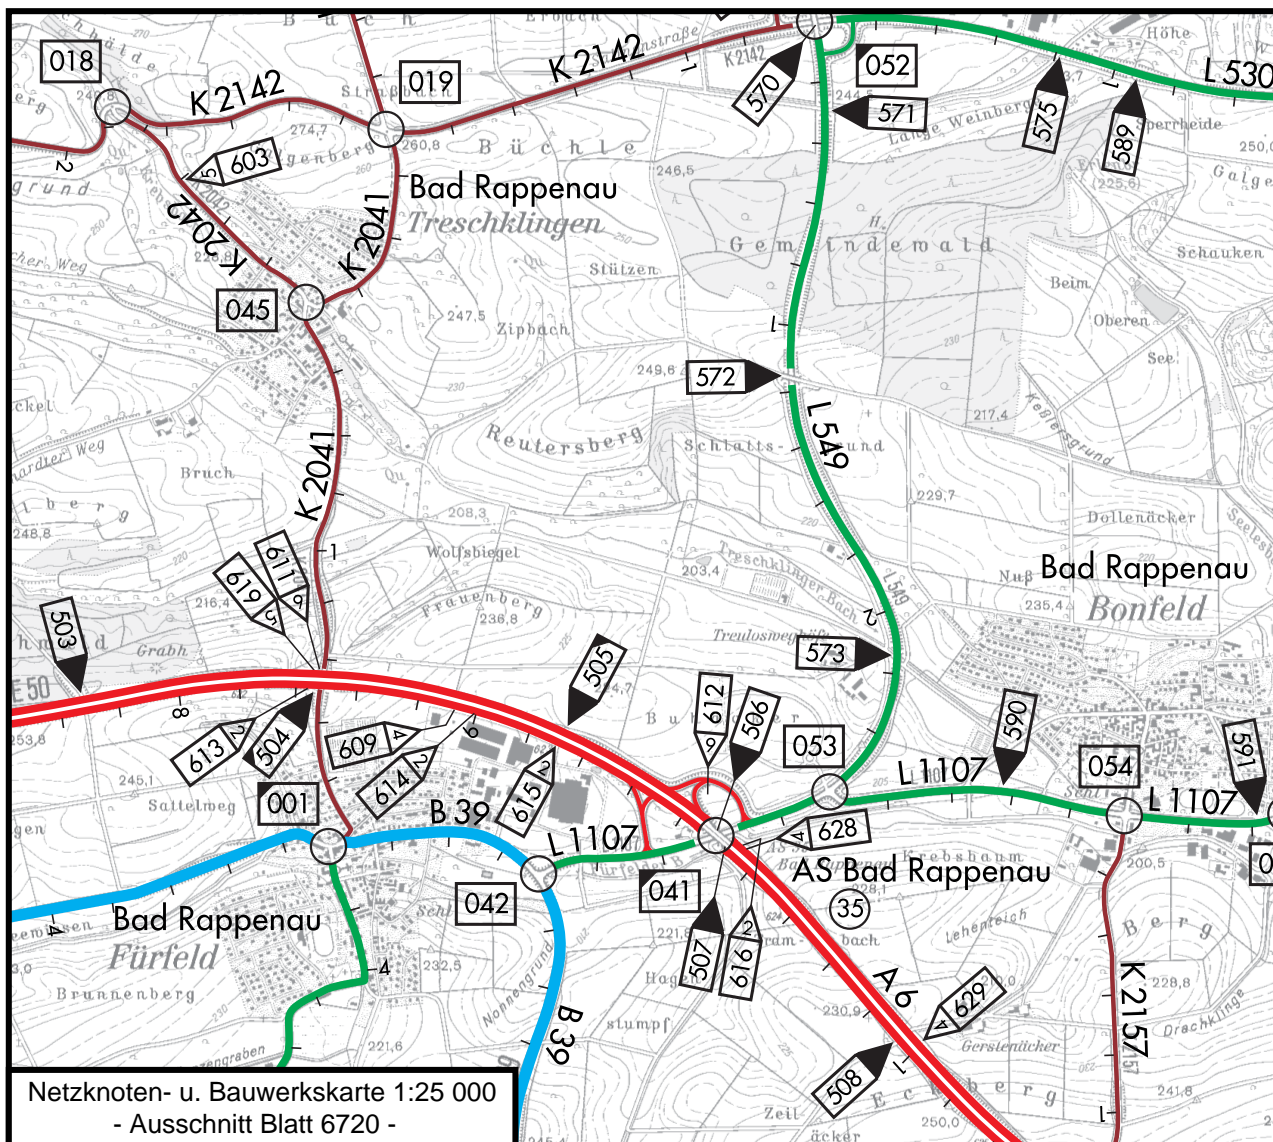

Netznoten- und Bauwerkskarte 1:25 000

NKBWK 25 Mehrfarbiger Plot, 307 Kartenblätter **Preis je Kartenblatt EUR 10,00**
Format 57,5 cm x 58 cm (plano)
(Sonderformat Blätter 7412/7413 und 7711/7712)
auch gefaltet auf DIN A4 lieferbar

Die Karte enthält das Ordnungssystem der klassifizierten Straßen (Autobahnen, Bundes-, Landes- und Kreisstraßen) und visualisiert Daten der Straßeninformationsbank (TT-SIB und SIB-Bauwerke) mit Netznoten, Stationierung der Straßenabschnitte, Lage von Bauwerken mit Bauwerksart auf Grundlage der Topographischen Karte TK 25.

Alle gemeldeten Fortführungsinformationen werden zeitnah in das digital vorgehaltene Kartenwerk übernommen.

Blattübersicht / Fortführungsstand

NKBWK 25